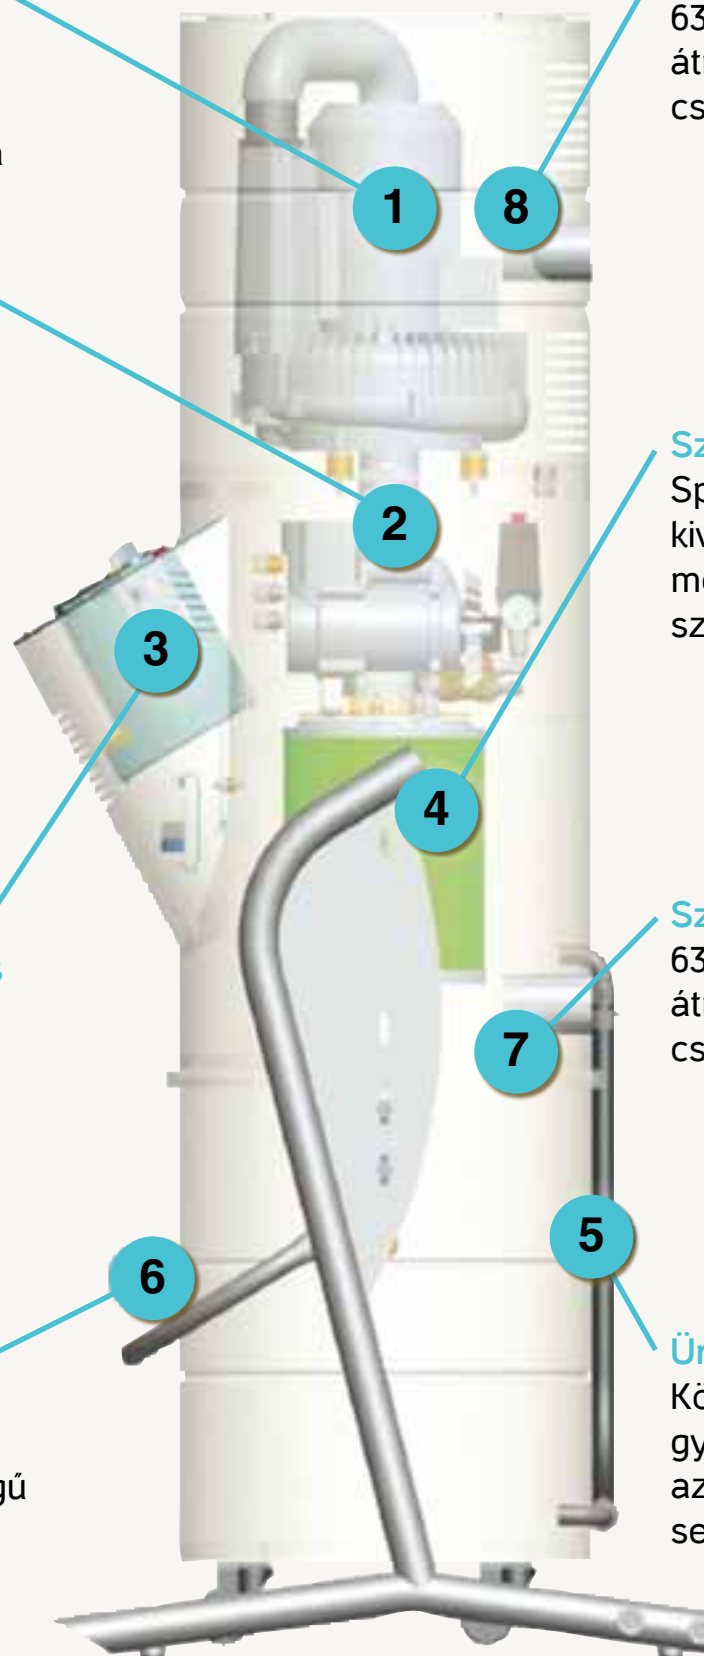

Központi vezérlés

Felhasználónként
testre szabott
szívásteljesítmény

Portartály

Kényelmesen
kivehető, nagy
befogadóképességű
portartály

Kifúvó ág

63 mm
átmérőjű
csatlakozás

Szűrőrendszer

Speciális
kivehető-
mosható "M"
szűrő

Szívó ág

63 mm
átmérőjű
csatlakozás

Üritő-zsák

Könnyű és
gyors tisztítás
az üritő-zsák
segítségével.

BEAM Ipari központi porszívó vezeték nélküli megoldása az Ön kényelmét szolgálja!

Egyszerű és könnyen kezelhető takarítási élményt tesz lehetővé a vezeték nélküli megoldás. Nem merül fel a elektromos vezeték károsodásának veszélye. Ez az újítás hatalmas megbízhatóságot és tartósságot eredményez a BEAM központi porszívórendszer számára.