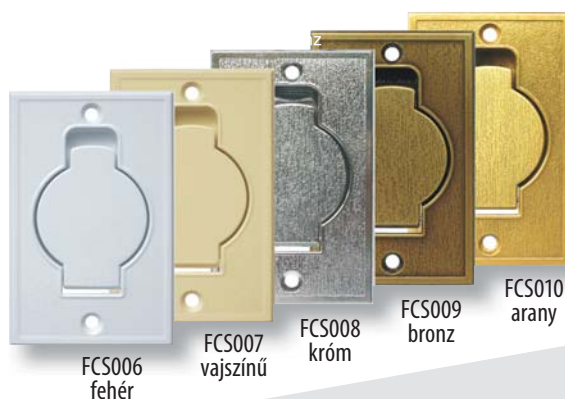

FALI CSATLAKOZÓK

A falon elhelyezkedő csatlakozók, amelybe a gégecsövet csatlakoztatva a takarítás azonnal megkezdhető.

Fém falicsatlakozók PF139D szerelőlaphoz:

Műanyag falicsatlakozók PF139D szerelőlaphoz:

Színes műanyag falicsatlakozó PF059D szerelőlaphoz:

PF149D, PF059D szerelőlaphoz:

PF149D szerelőlaphoz:

PF149D szerelőlaphoz:

A felszerelhető falicsatlakozó típusa függ a beépített szerelőlaptól.
A pontos típus kiválasztásához kérje kollégánk segítségét!